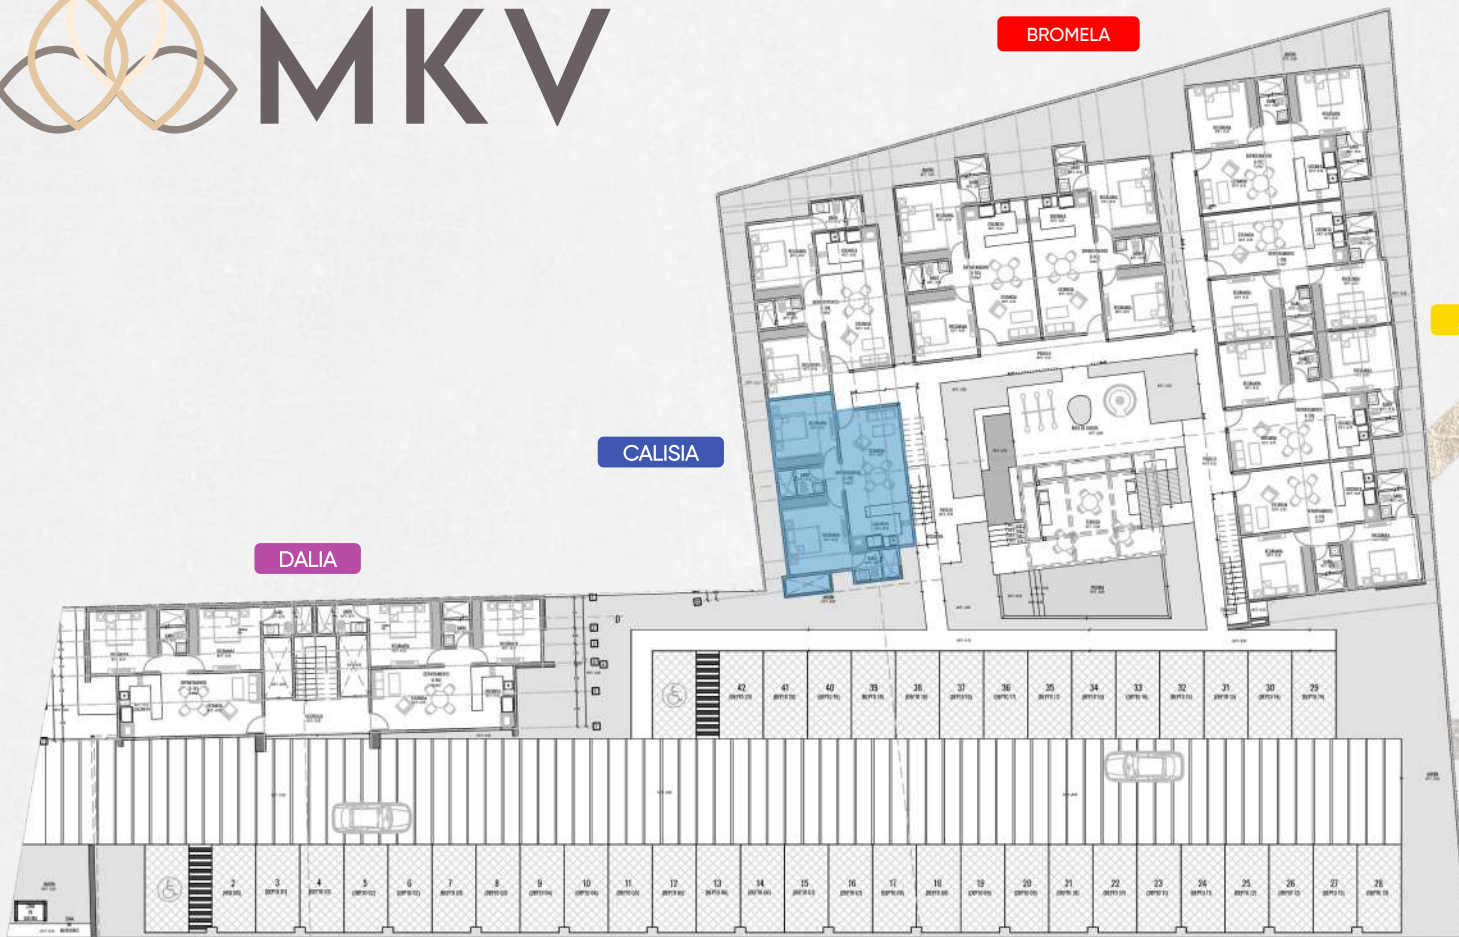

2 cajones de estacionamiento

- Estancia
- Cocineta
- Recámara principal con clóset y baño completo
- Recámara secundaria con clóset
- Baño completo

JARDINES

MKV

BROMELA

ASALIA

CALISIA

DALIA

AMENIDADES

- Barda perimetral
 - Portón principal de acceso automático
 - Área de terraza
 - Zona de asadores
 - Cajones de estacionamiento
 - Piscina
 - Área de juegos
 - Áreas verdes
 - Zona de basura
- 