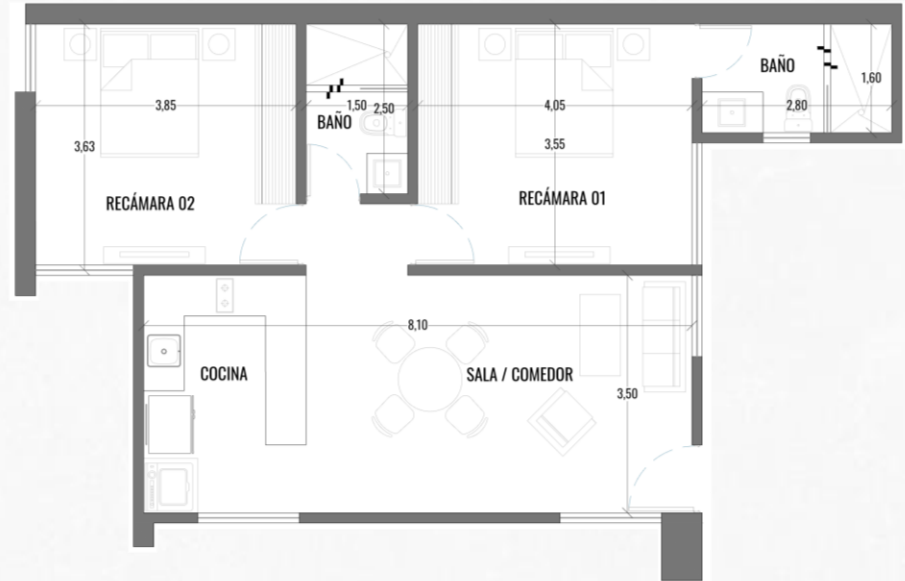

## MASTER PLAN

JARDINES DE MKV cuenta con 20 departamentos de una planta, todos con 2 recámaras y 2 cajones de estacionamiento. El complejo departamental contará con un área social, área de asadores y piscina.

## AMENIDADES

- Barda perimetral
- Portón principal de acceso automático
- Área de terraza
- Zona de asadores
- Cajones de estacionamiento
- Piscina
- Área de juegos
- Áreas verdes
- Zona de basura

ÁREA DE JUEGOS

# DALIA

77.81m<sup>2</sup>

2 cajones de estacionamiento

- Estancia
- Cocineta
- Recámara principal con clóset y baño completo
- Recámara secundaria con clóset
- Baño completo

MODELO  
**DALIA**

JARDINES DE