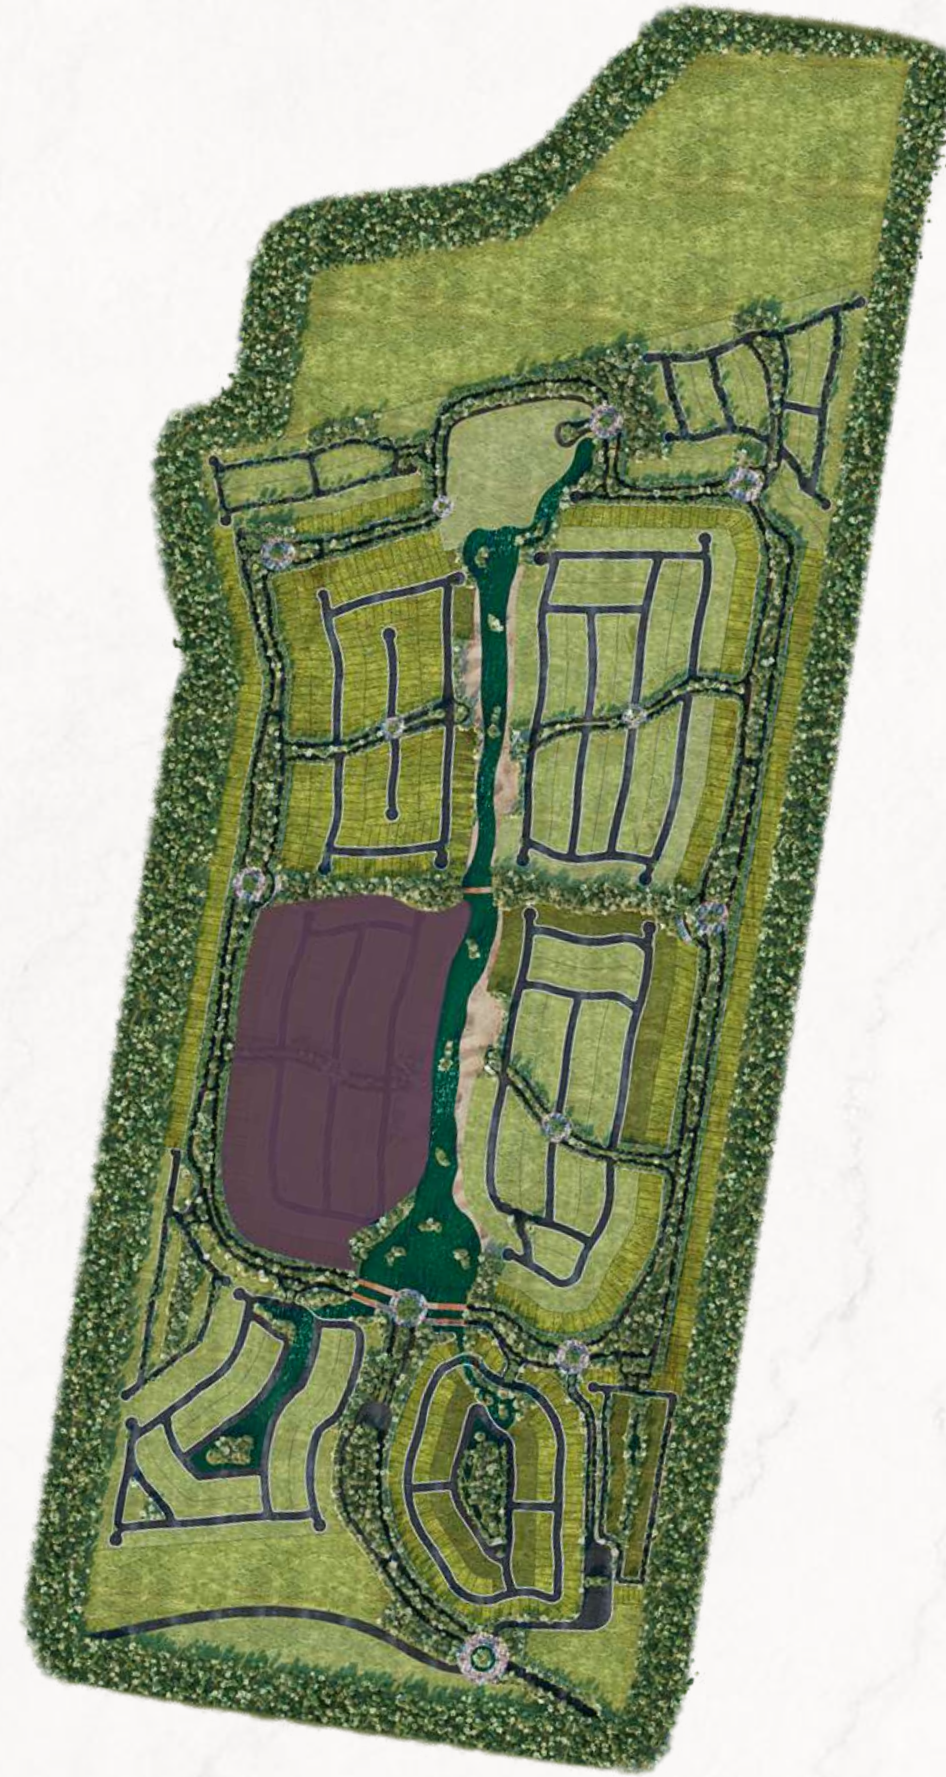

ALEJANDRÍA  
YUCATÁN

A woman with blonde hair styled in an updo, wearing a white, short-sleeved, backless dress with a gold belt, stands in a lush, dark jungle. She is holding a white marble bust of a woman's head with curly hair. The background is filled with large, green, tropical leaves. The lighting is dramatic, highlighting the woman and the bust against the dark foliage.

## UBICACIÓN

Desarrollo situado a 5 minutos de la ciudad de Mérida y a 5 minutos de las playas de Puerto Progreso.

Para conocer la ubicación exacta

[HAGA CLIC AQUÍ](#)

[ALEJANDRIA.MX](http://ALEJANDRIA.MX)

ALEJANDRÍA YUCATÁN  
MASTER PLAN

 **MEGARA**  
PRIVADA PREMIUM

**186** LOTES PREMIUM & PLATINUM  
Desde 224m<sup>2</sup> a 383m<sup>2</sup>

ACCESO A PRIVADA MEGARA

ALEJANDRÍA YUCATÁN  
MASTER PLAN

MEGARA  
PRIVADA PREMIUM

# 186

LOTES PREMIUM & PLATINUM

Desde 224m<sup>2</sup> a 383m<sup>2</sup>

[COTIZA TU LOTE AQUÍ](#)

- 1. Estacionamiento
- 2. Cancha de Pádel
- 3. Camas balinesas

- 4. Área de asoleaderos
- 5. Piscina
- 6. Camastros