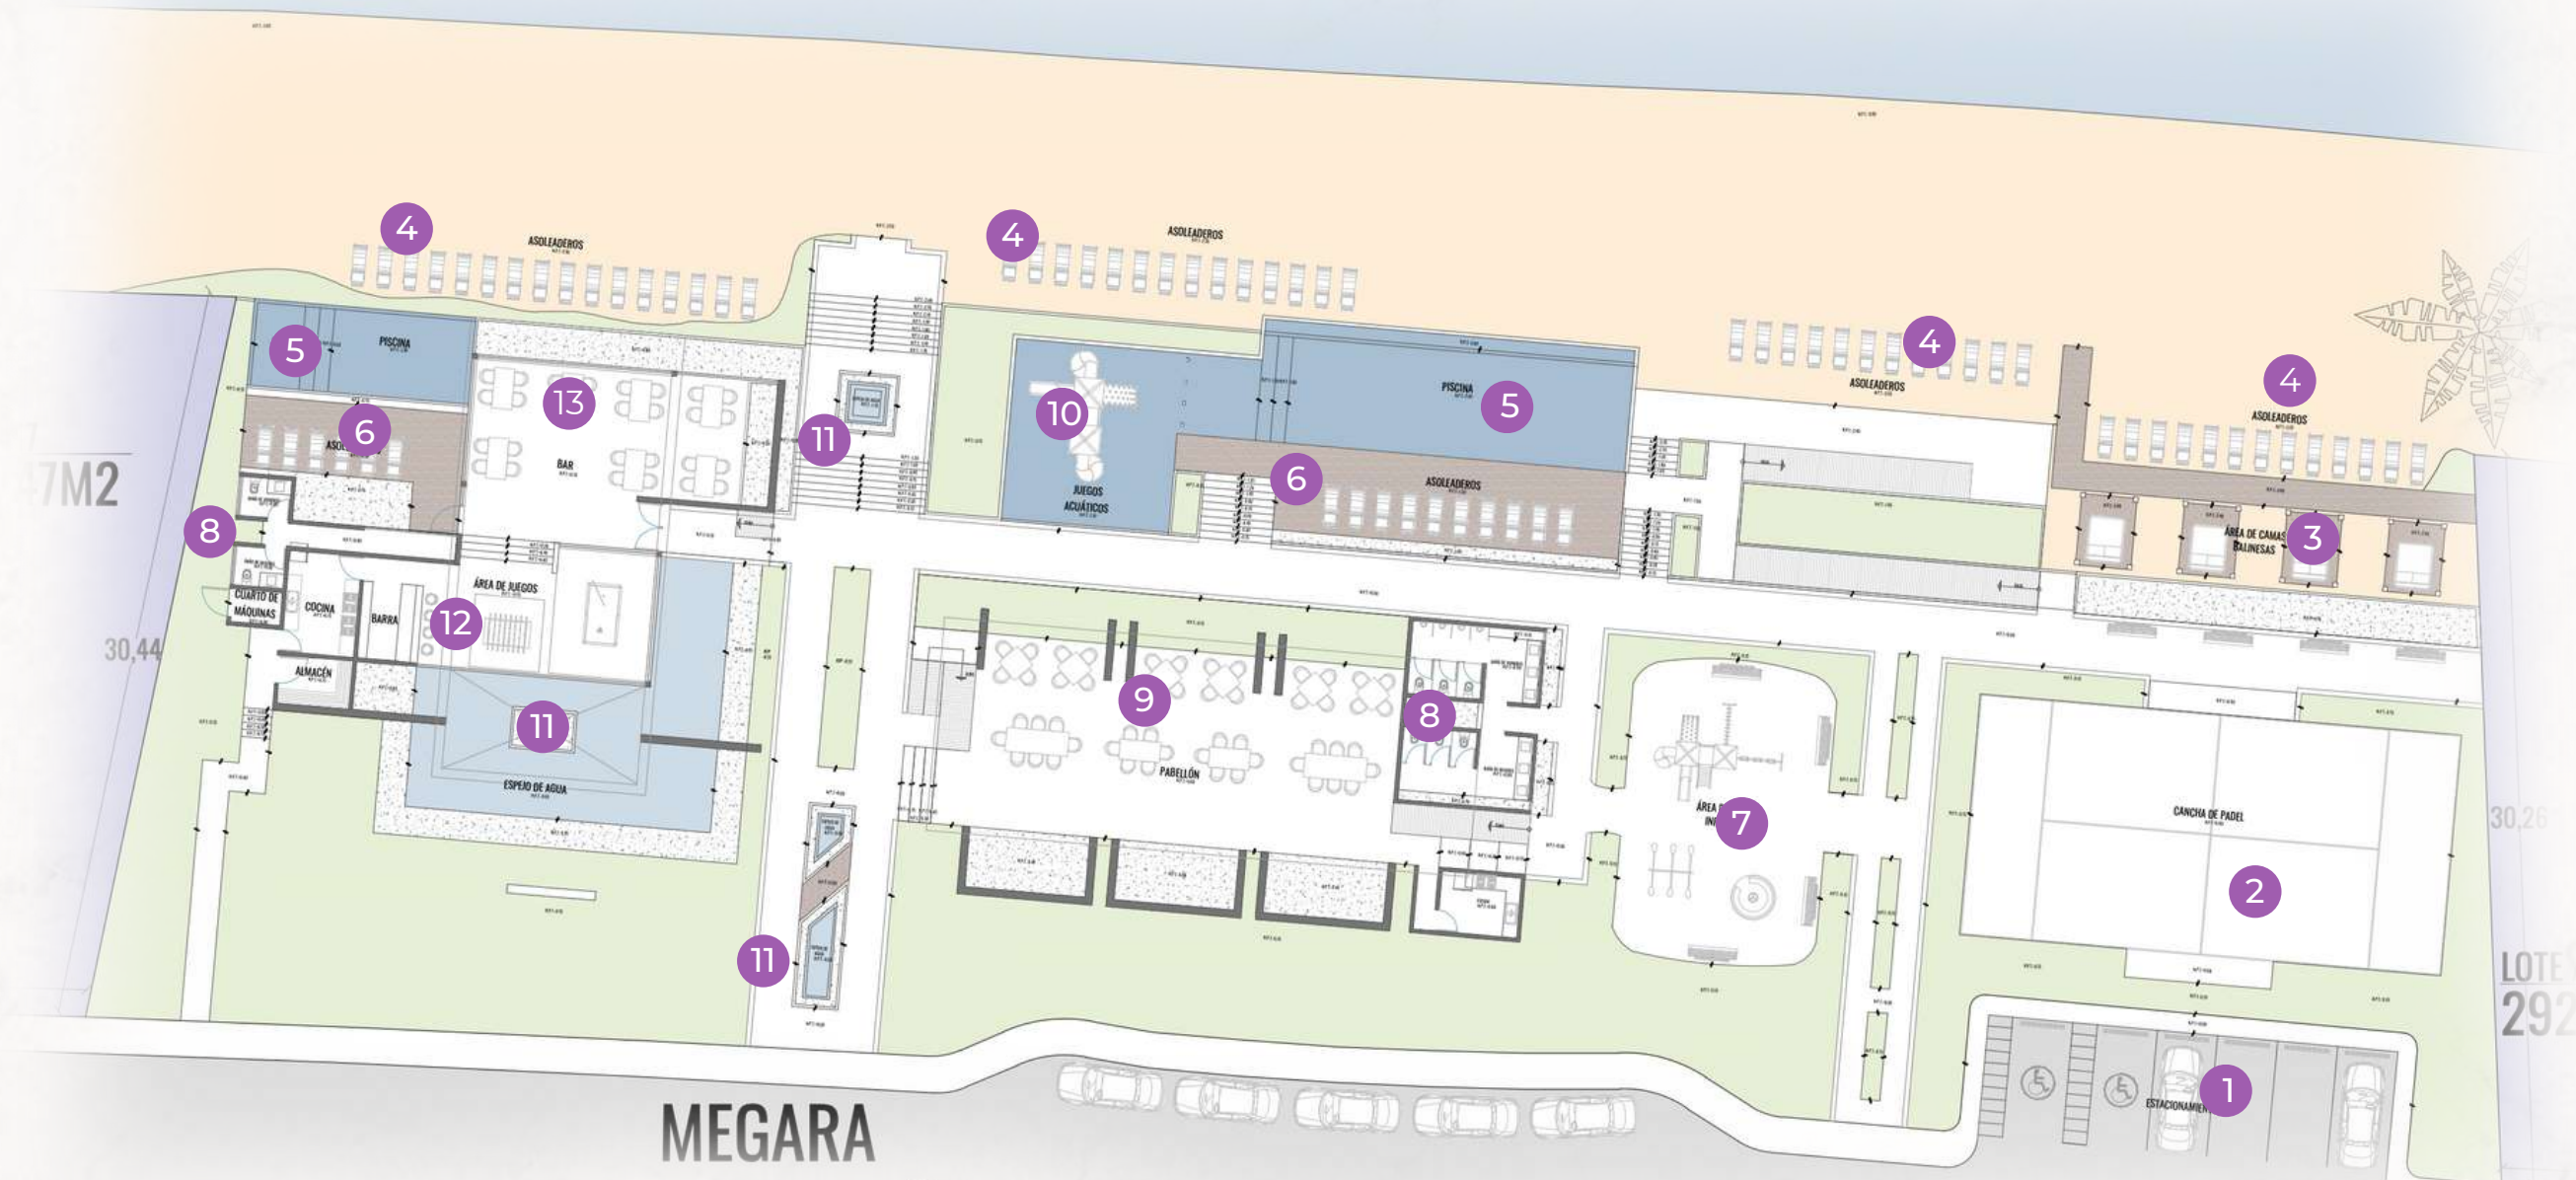

ALEJANDRÍA YUCATÁN  
MASTER PLAN

 **MEGARA**  
PRIVADA PREMIUM

**186** LOTES PREMIUM & PLATINUM  
Desde 224m<sup>2</sup> a 383m<sup>2</sup>

ACCESO A PRIVADA MEGARA

ALEJANDRÍA YUCATÁN  
MASTER PLAN

MEGARA  
PRIVADA PREMIUM

# 186

LOTES PREMIUM & PLATINUM

Desde 224m<sup>2</sup> a 383m<sup>2</sup>

[COTIZA TU LOTE AQUÍ](#)

- 1. Estacionamiento
- 2. Cancha de Pádel
- 3. Camas balinesas

- 4. Área de asoleaderos
- 5. Piscina
- 6. Camastros

- 7. Playground
- 8. Sanitarios
- 9. Pabellón

- 10. Juegos acuáticos
- 11. Espejos de agua
- 12. Área de juegos
- 13. Bar

ÁREA DE ASOLEADEROS

CAMASTROS

CANCHA DE PÁDEL

PLAYGROUND

ILUMINACIÓN INDIRECTA  
EN ÁREAS COMÚNES

CALLES DE  
CONCRETO HIDRÁULICO

CONEXIÓN DE  
VOZ Y DATOS

LEVANTAMIENTOS  
TOPOGRÁFICOS UTM

CASETA VIGILANCIA

DRENAJE PLUVIAL

AMPLIA VEGETACIÓN

MOJONERAS