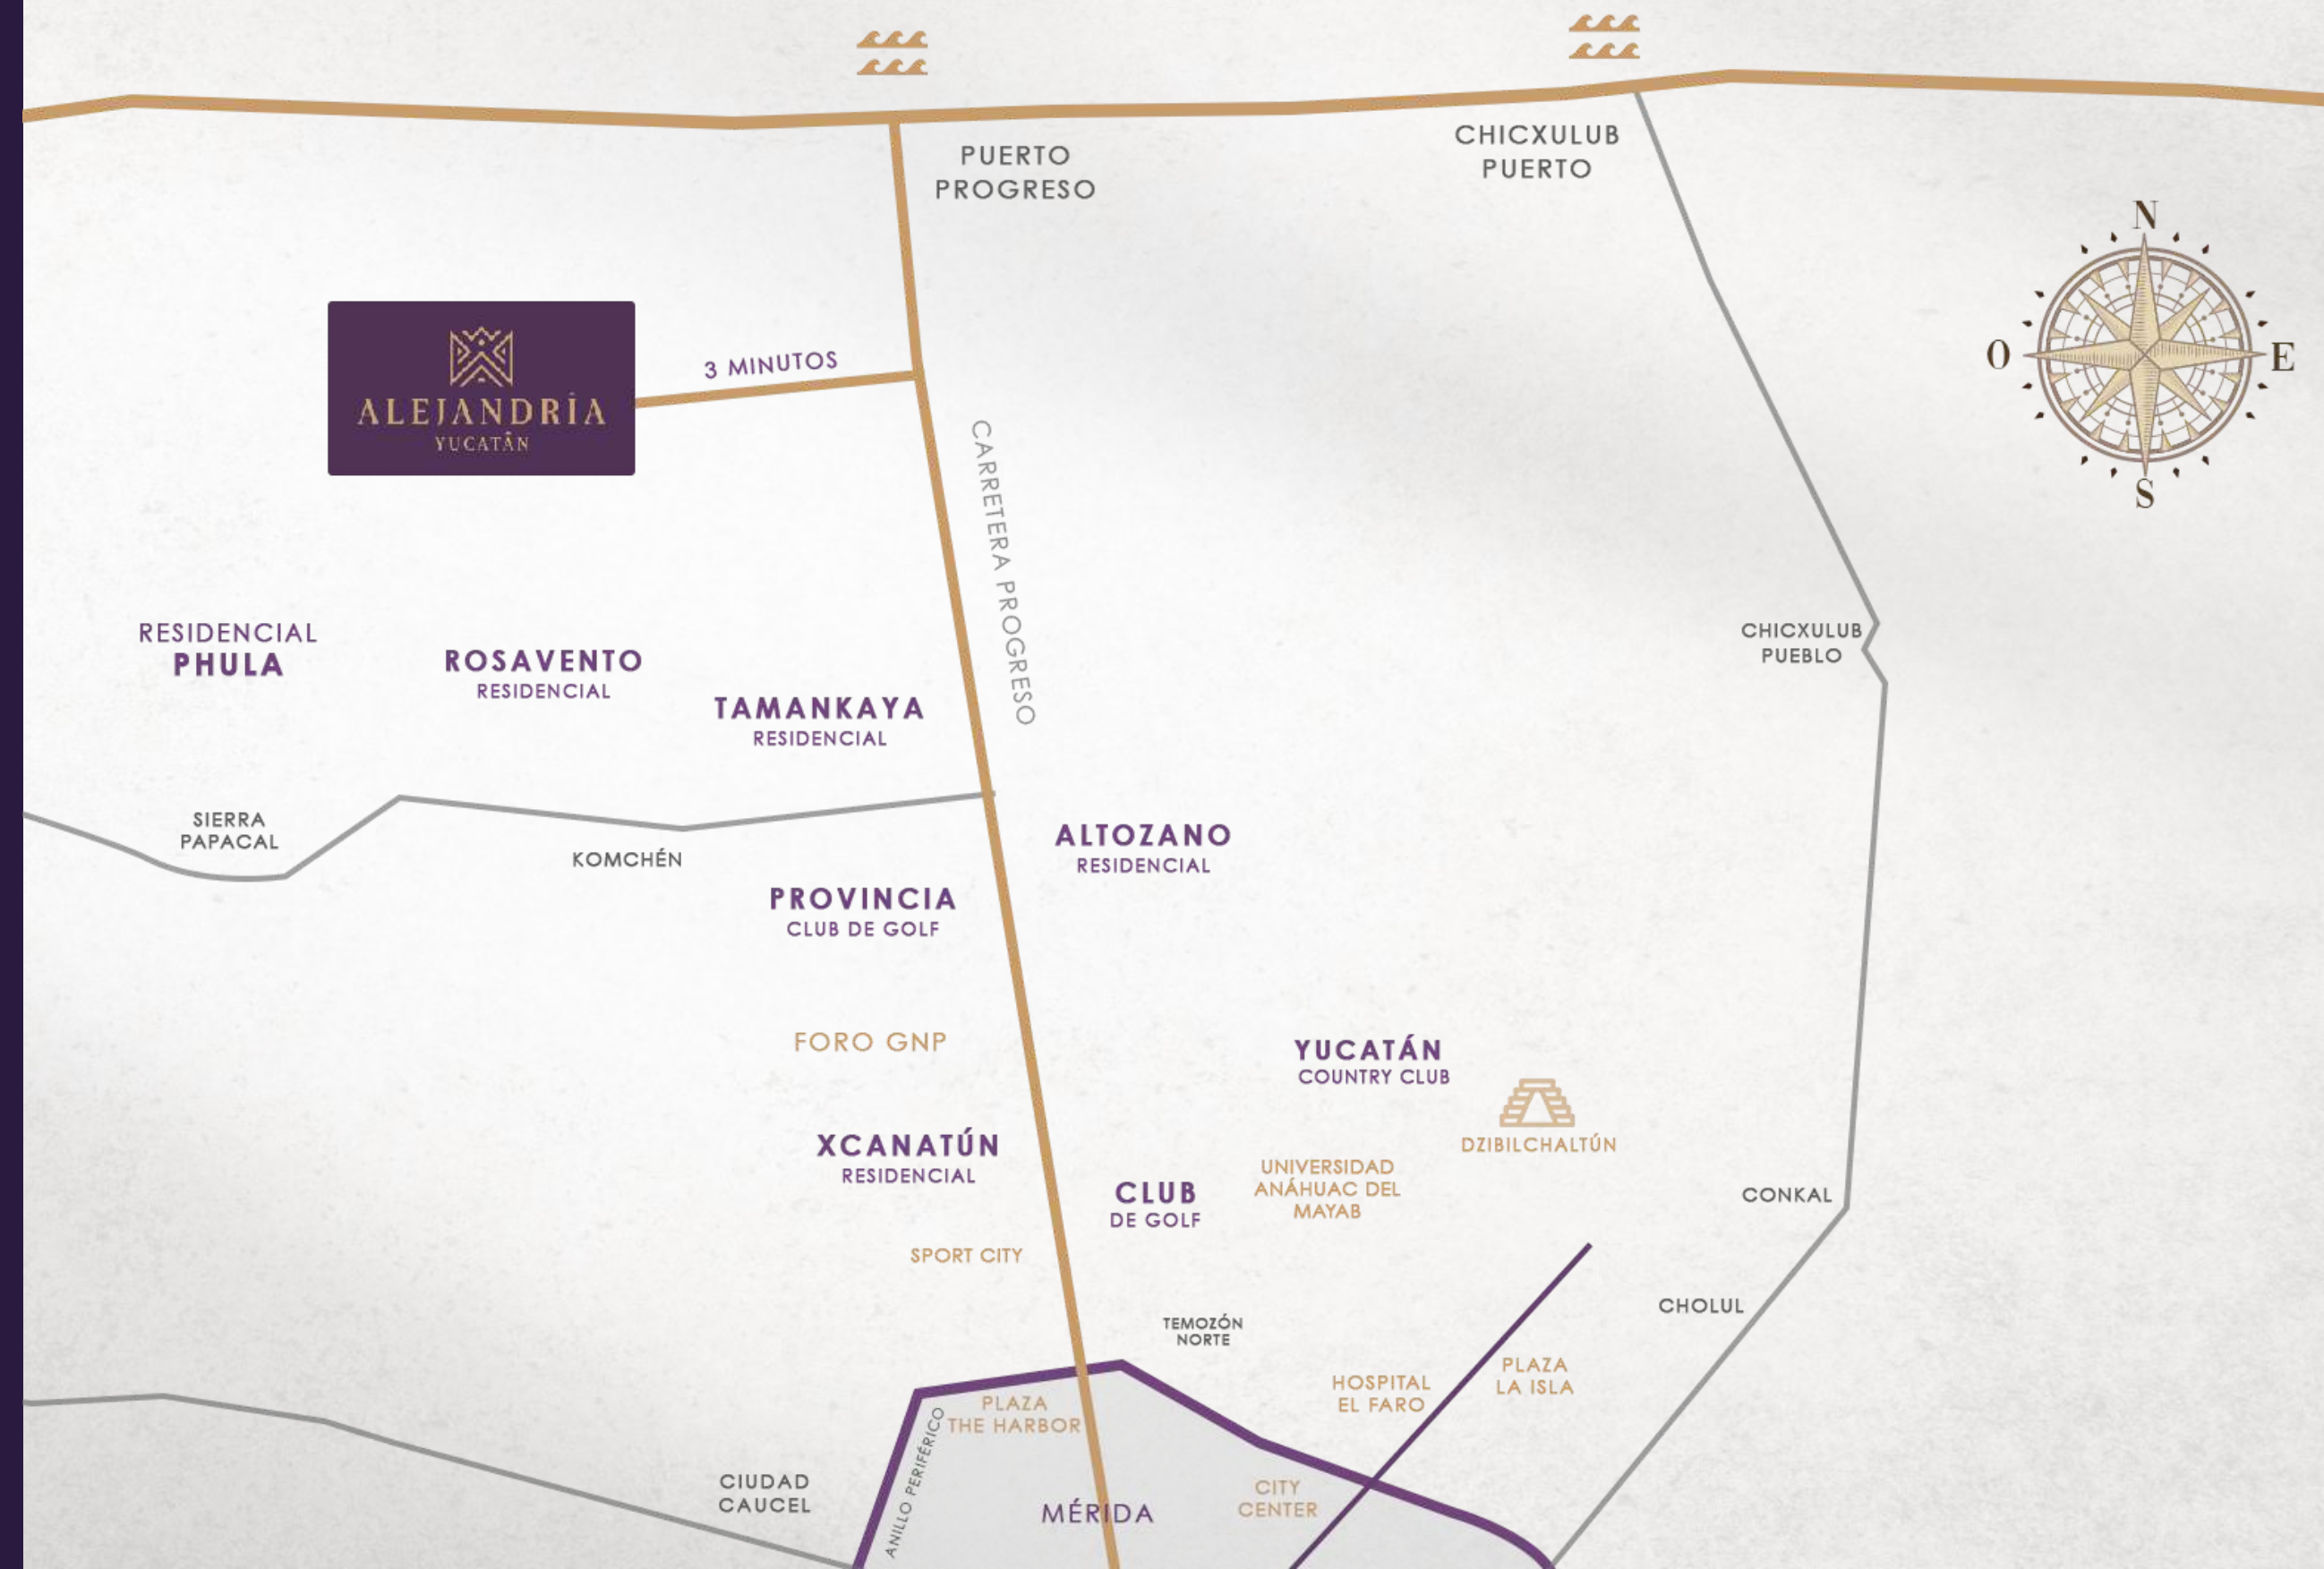

**MEGARA**  
PRIVADA PREMIUM

## UBICACIÓN

Desarrollo situado a 5 minutos de la ciudad de Mérida y a 5 minutos de las playas de Puerto Progreso.

Para conocer la ubicación exacta

[HAGA CLIC AQUÍ](#)

[ALEJANDRIA.MX](http://ALEJANDRIA.MX)

ALEJANDRÍA YUCATÁN  
MASTER PLAN

 **MEGARA**  
PRIVADA PREMIUM

**186** LOTES PREMIUM & PLATINUM  
Desde 224m<sup>2</sup> a 383m<sup>2</sup>

ACCESO A PRIVADA MEGARA

ALEJANDRÍA YUCATÁN  
MASTER PLAN

MEGARA  
PRIVADA PREMIUM