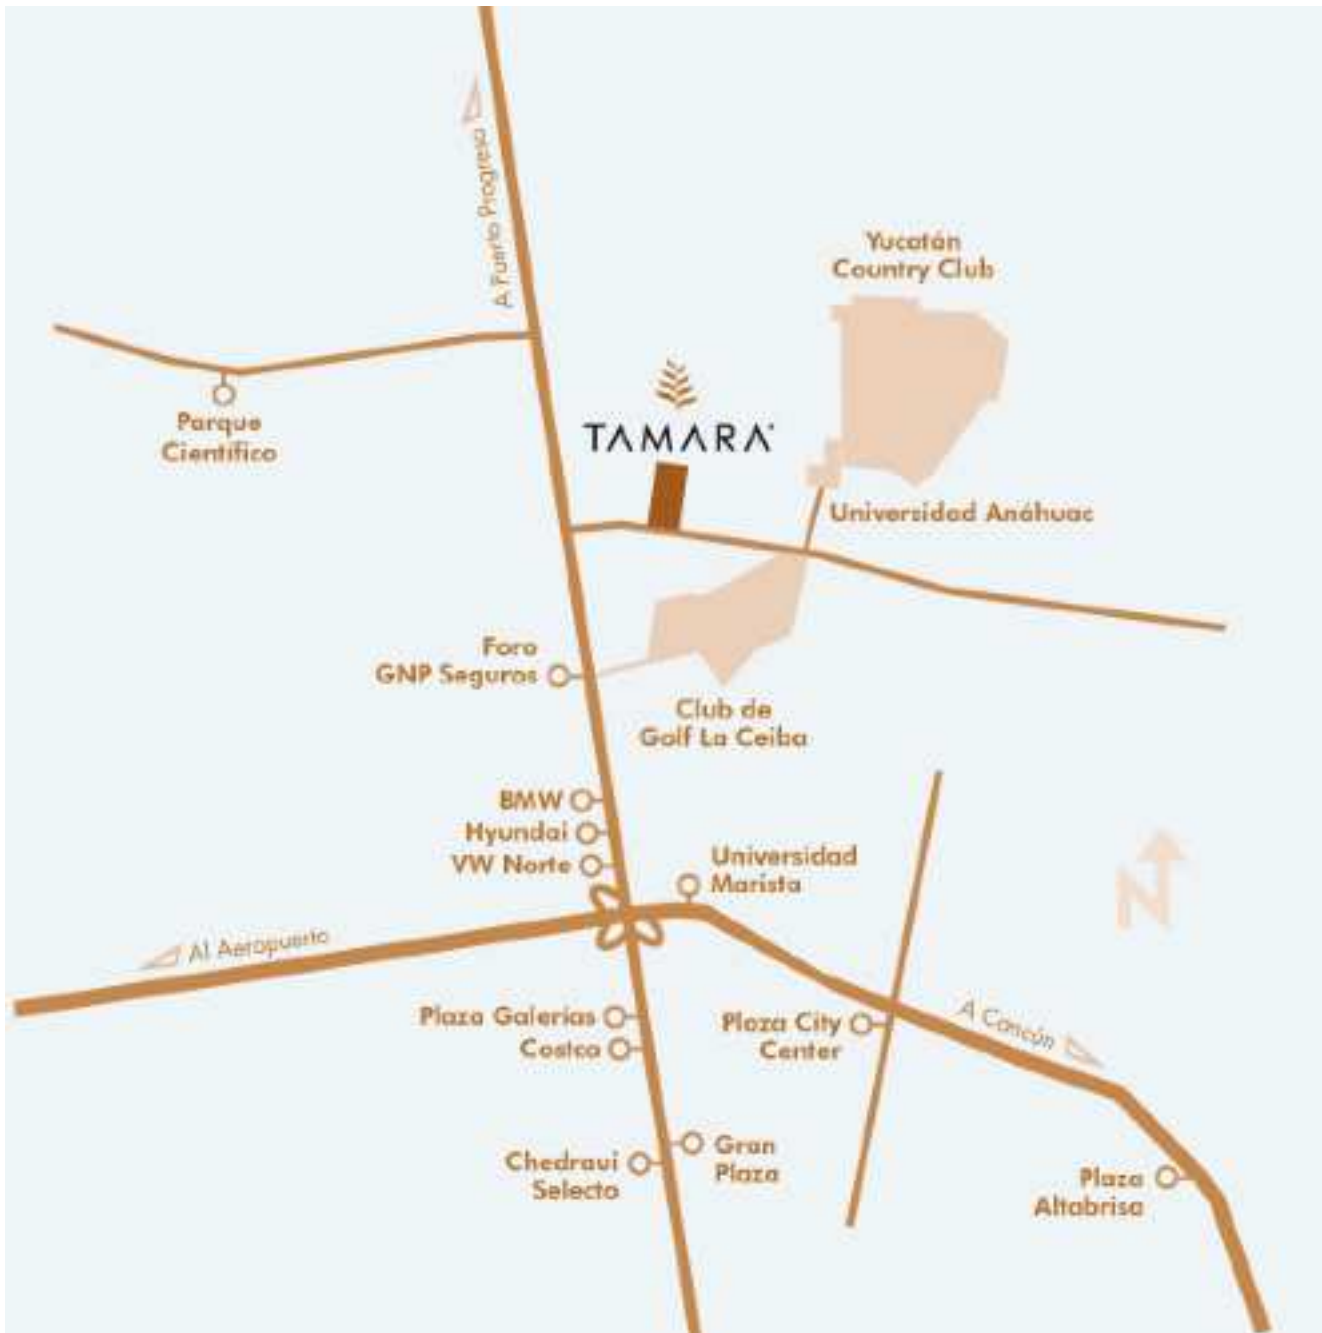

## Comunidad

**Tamara** es una comunidad residencial que plantea el lugar perfecto en el cual construir un estilo de vida armónico y equilibrado para una existencia plena y activa en todas sus dimensiones.

## Ubicación

Tamara está ubicada sobre la carretera Mérida-Progreso, a la salida de Dzibilchaltún a pocos minutos de la universidad Anáhuac, Yucatán country club y Foro GNP.

A sus alrededores encontrarás plaza comerciales, universidades y hospitales.