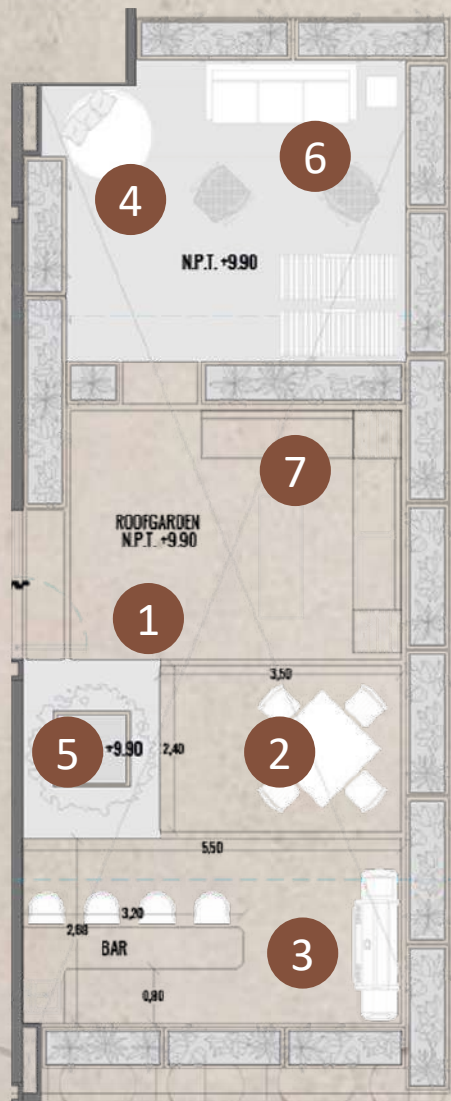

## MODELO DE DEPARTAMENTO

DEPARTAMENTOS DESDE  
40.02 M<sup>2</sup>

Recámara

Baño

Cocina

Closet / Área de lavado

Sala / Comedor

FACHADA

RECÁMARA PRINCIPAL

SALA / COMEDOR

INTERIORES

DEPARTAMENTO 7

RECÁMARA PRINCIPAL

SALA / COMEDOR

INTERIORES

DEPARTAMENTO 8

RECÁMARA PRINCIPAL

SALA / COMEDOR

SALA / COMEDOR

TERRAZAS

MODELO 1

\*PREGUNTA A TU ASESOR POR LOS DEPARTAMENTOS CON TERRAZA

MODELO 2

\*PREGUNTA A TU ASESOR POR LOS DEPARTAMENTOS CON TERRAZA

## PLANO ARQUITECTÓNICO

1.- Rooftop

2.- Comedor / Bar

3.- Área de asadores

4.- Área de relajación

5.- Área de TV

6.- Área de lectura

7.- Área Zen