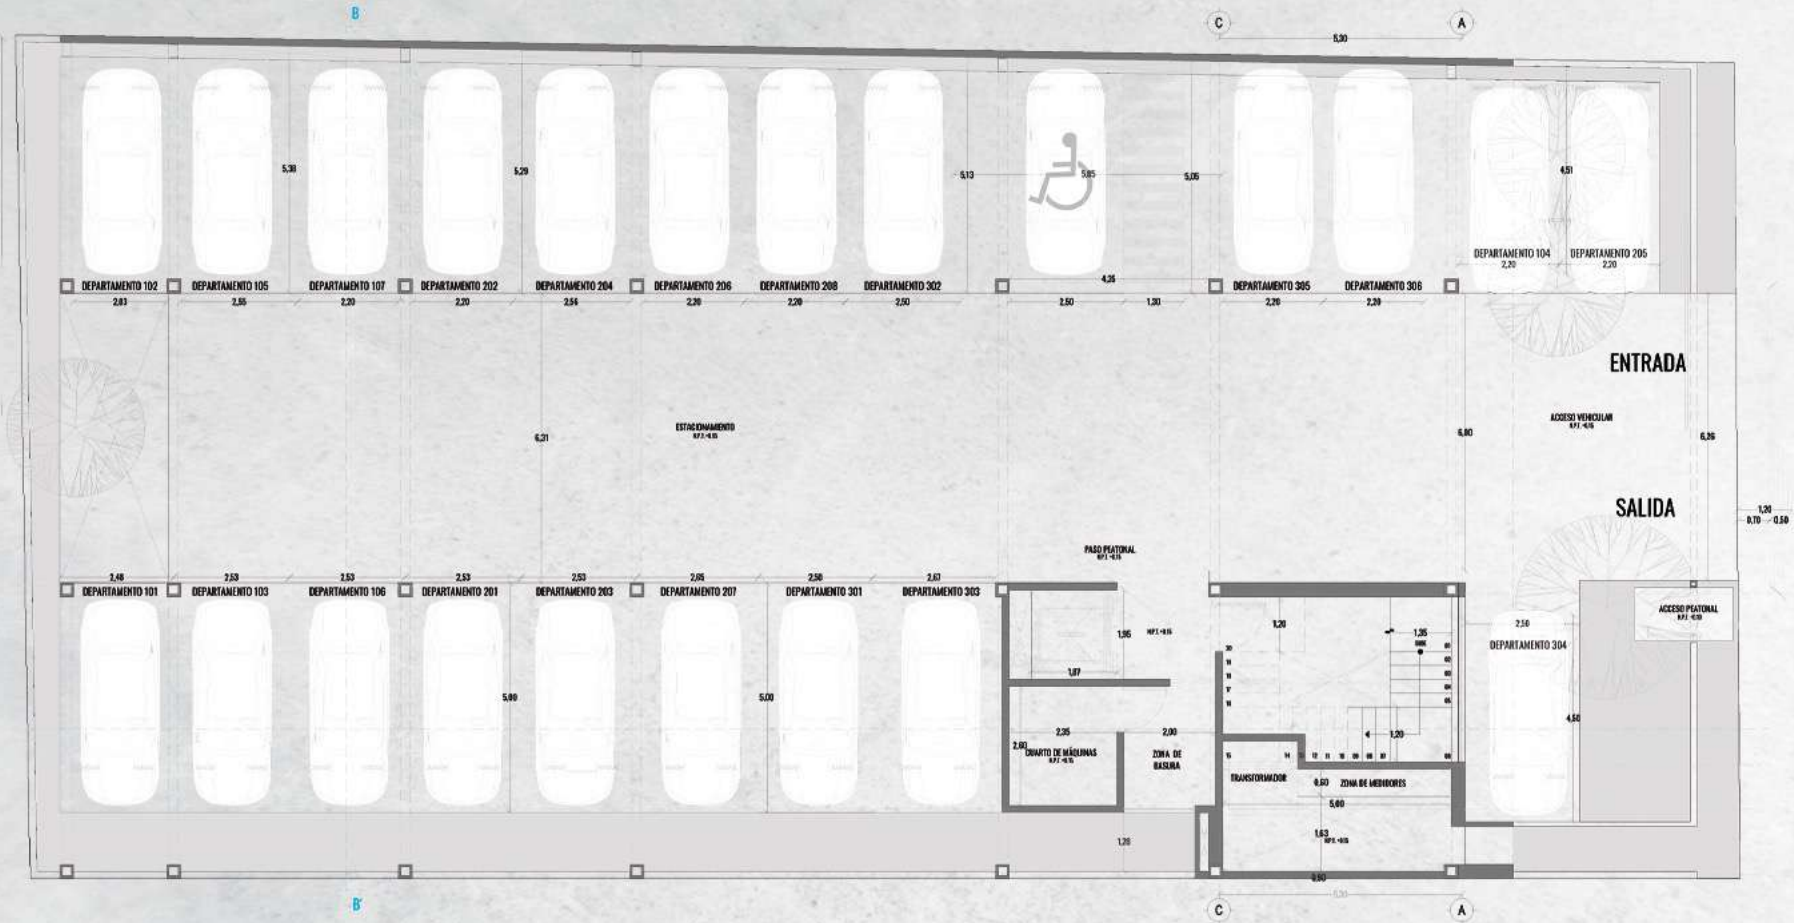

PLANTA BAJA