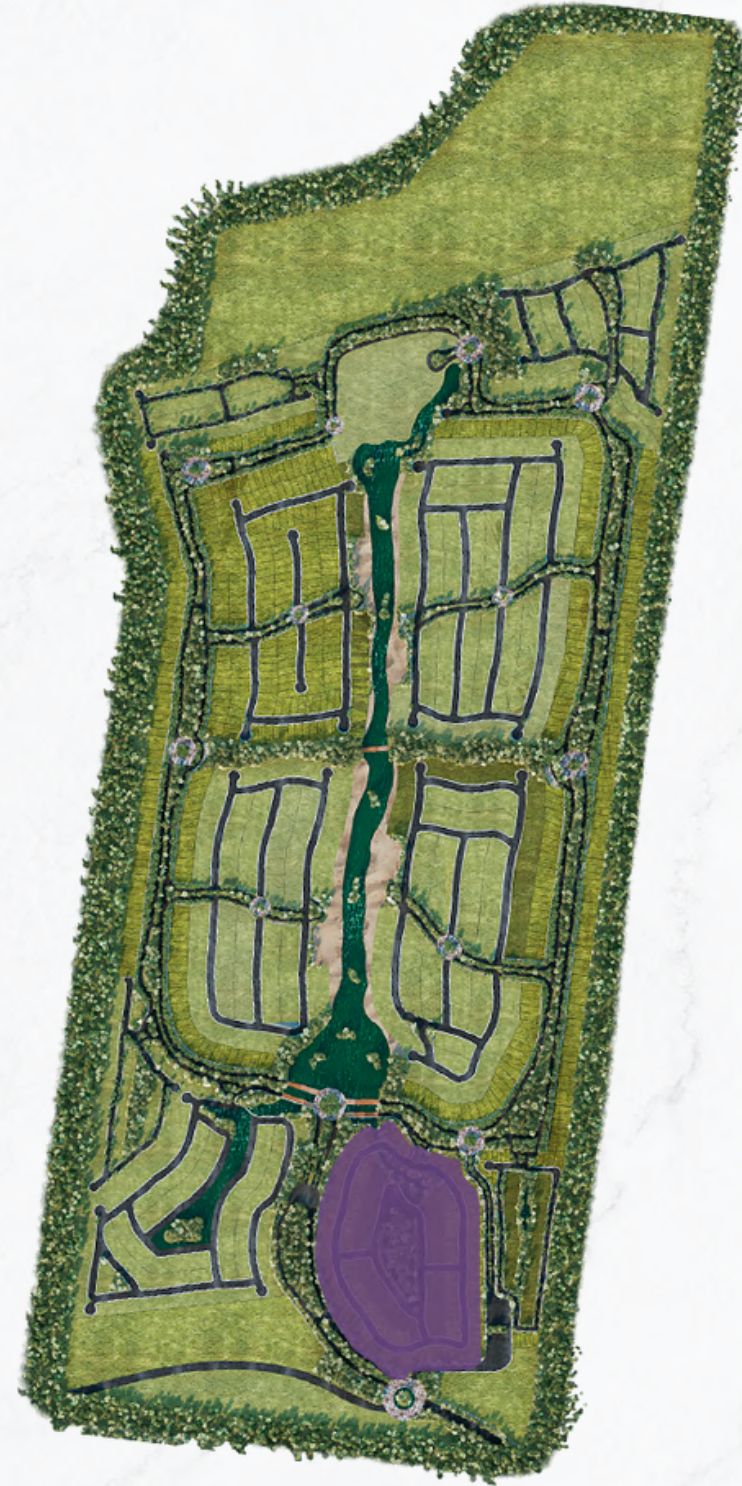

ALEJANDRÍA
YUCATÁN

VATIA
PRIVADA PLUS

UBICACIÓN

Desarrollo situado a 5 minutos de la ciudad de Mérida y a 5 minutos de las playas de Puerto Progreso.

Para conocer la ubicación exacta

[HAGA CLIC AQUÍ](#)

ALEJANDRIA.MX

VATIA
PRIVADA PLUS

ALEJANDRÍA YUCATÁN
MASTER PLAN

VATIA
PRIVADA PLUS

161 LOTES PREMIUM & PLATINUM
Desde 198m² a 328m²

ALEJANDRÍA YUCATÁN
MASTER PLAN

161 LOTES PREMIUM & PLATINUM
Desde 198m² a 328m²

COTIZA TU LOTE AQUÍ

1. Estacionamiento
2. Área de lectura

3. Playground
4. Área de convivencia

5. Piscina
6. Asoleaderos

7. Pabellones
8. Área de porterías / Fútbol

9. Cancha de pádel
10. Sanitarios

LOTES RESIDENCIALES

PREMIUM	CON DIMENSIONES DESDE 198M2 A 328M2
PLATINUM	CERCANÍA A LAS AMENIDADES