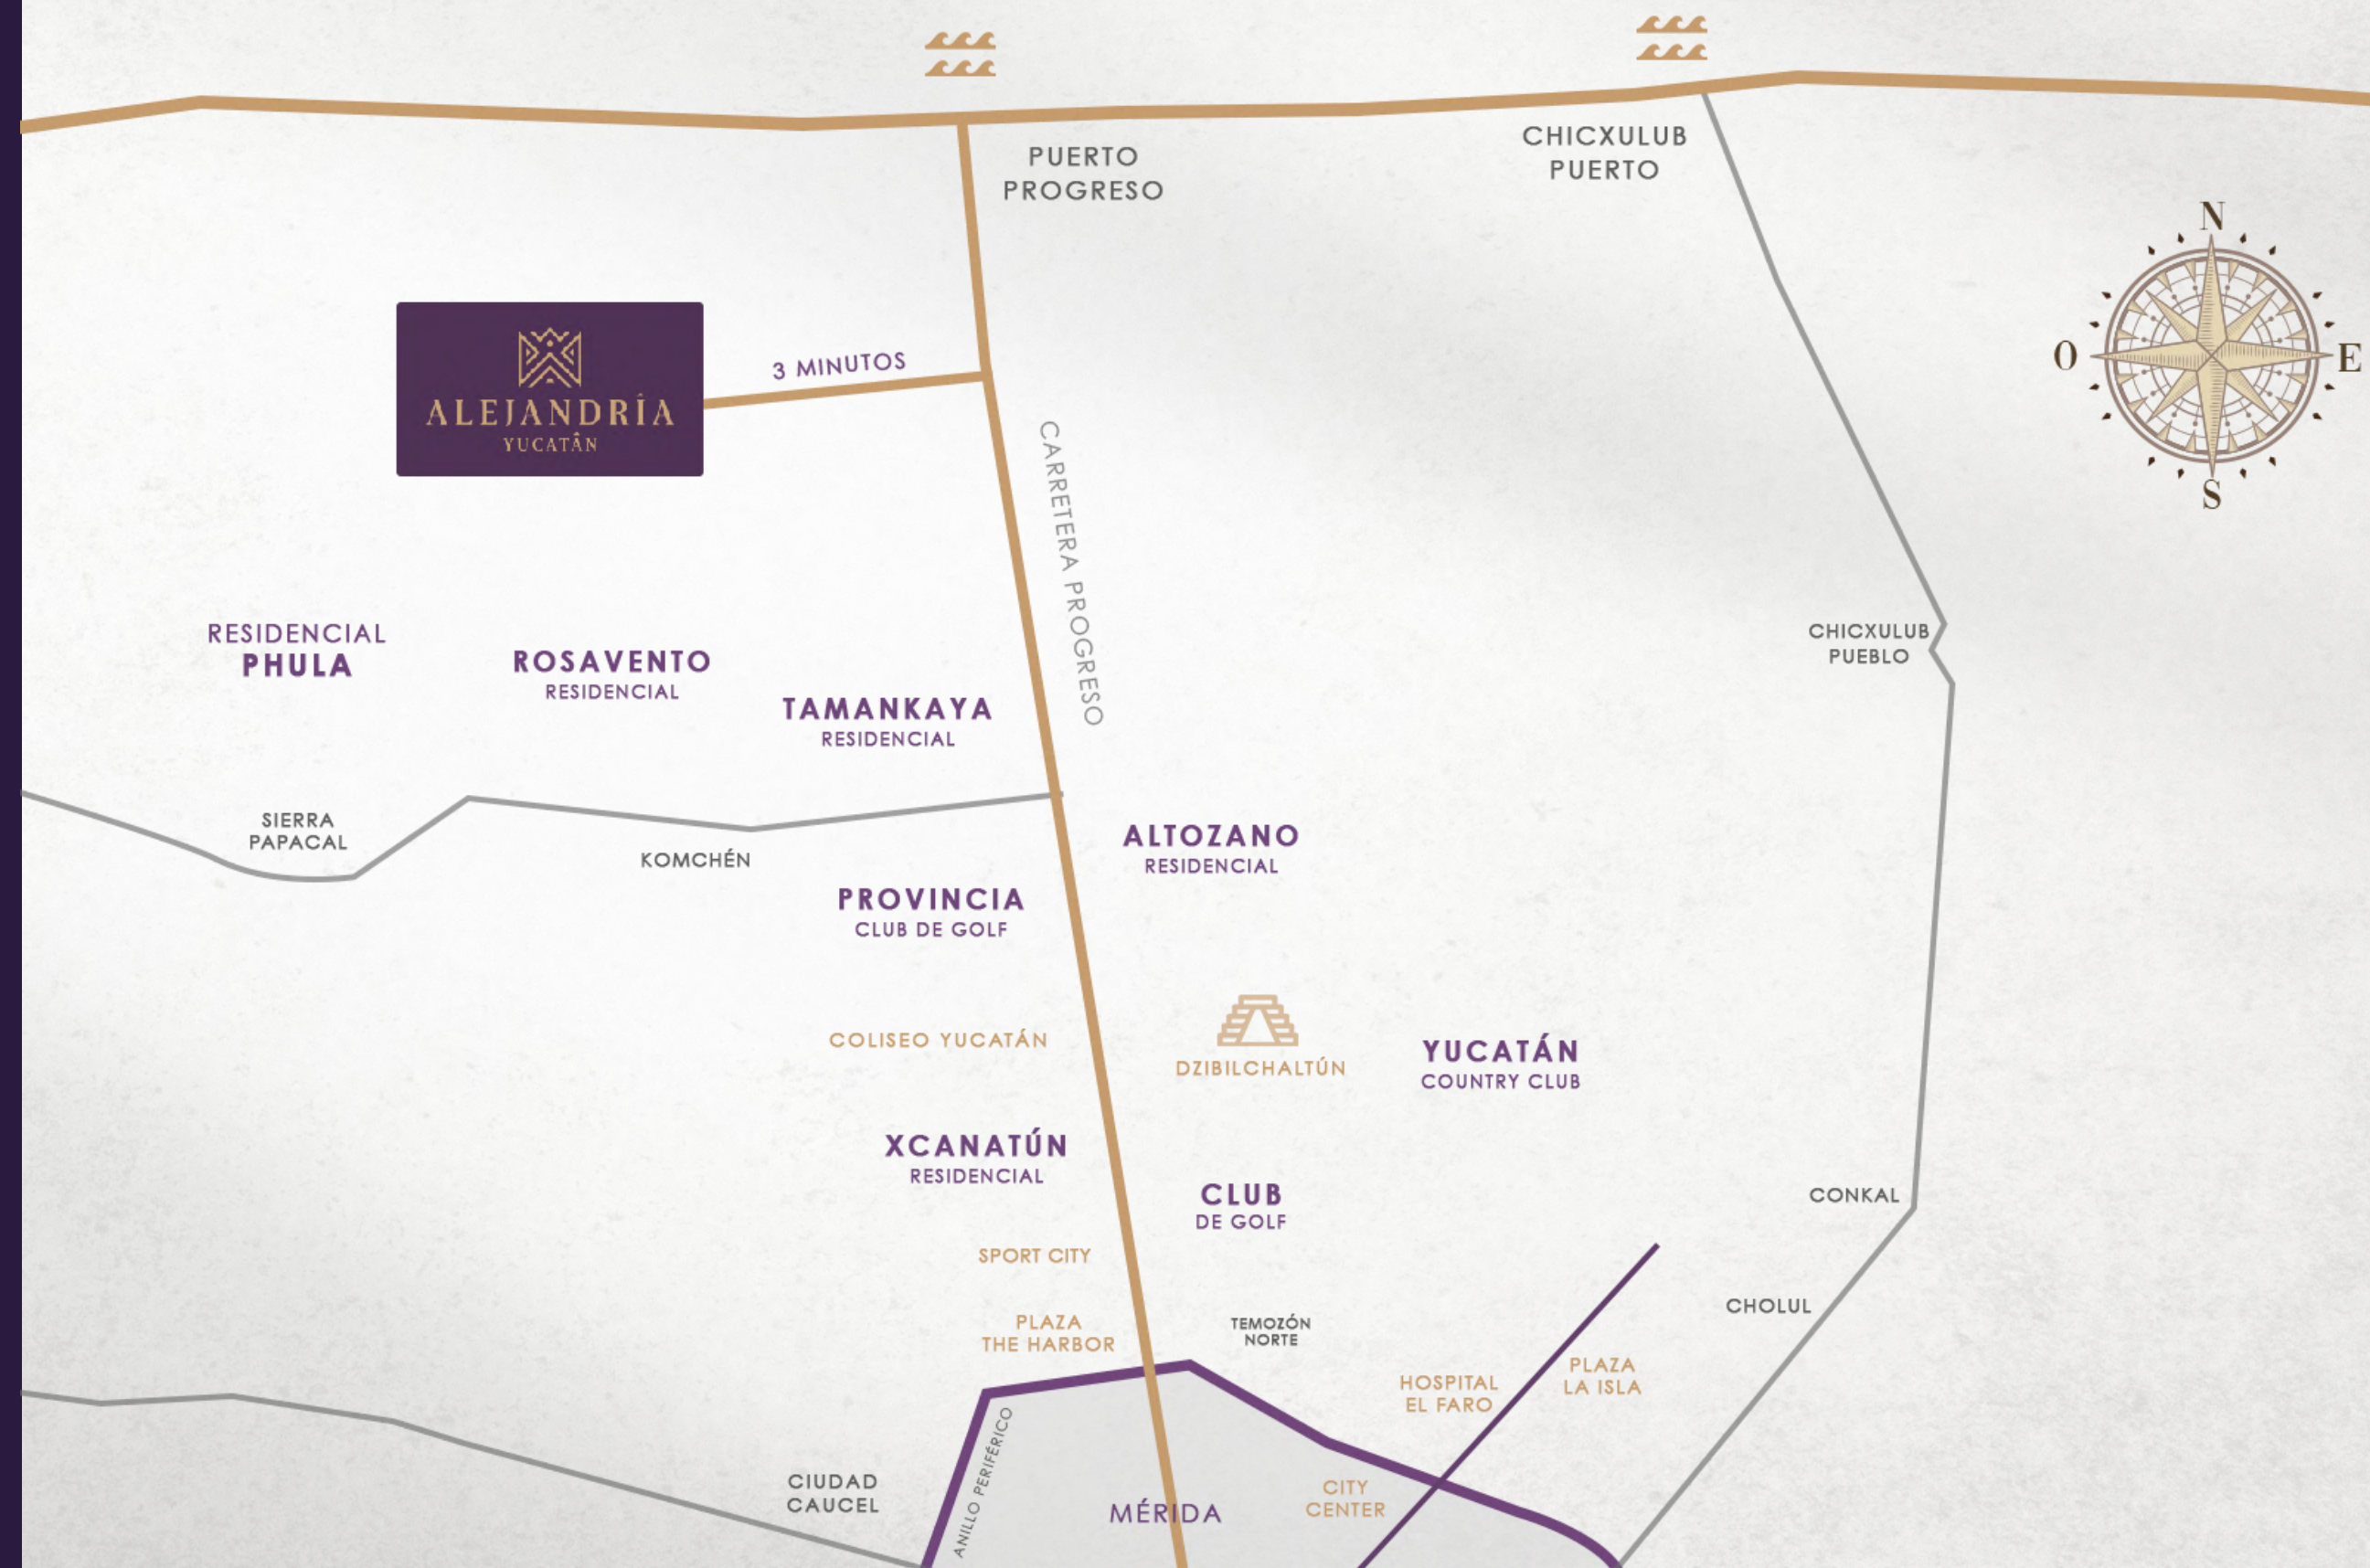

ALEJANDRÍA
YUCATÁN

VATIA
PRIVADA PLUS

UBICACIÓN

Desarrollo situado a 5 minutos de la ciudad de Mérida y a 5 minutos de las playas de Puerto Progreso.

Para conocer la ubicación exacta

[HAGA CLIC AQUÍ](#)

ALEJANDRIA.MX

VATIA
PRIVADA PLUS

ALEJANDRÍA YUCATÁN
MASTER PLAN

VATIA
PRIVADA PLUS

161 LOTES PREMIUM & PLATINUM
Desde 198m² a 328m²

ALEJANDRÍA YUCATÁN
MASTER PLAN

161 LOTES PREMIUM & PLATINUM
Desde 198m² a 328m²

COTIZA TU LOTE AQUÍ