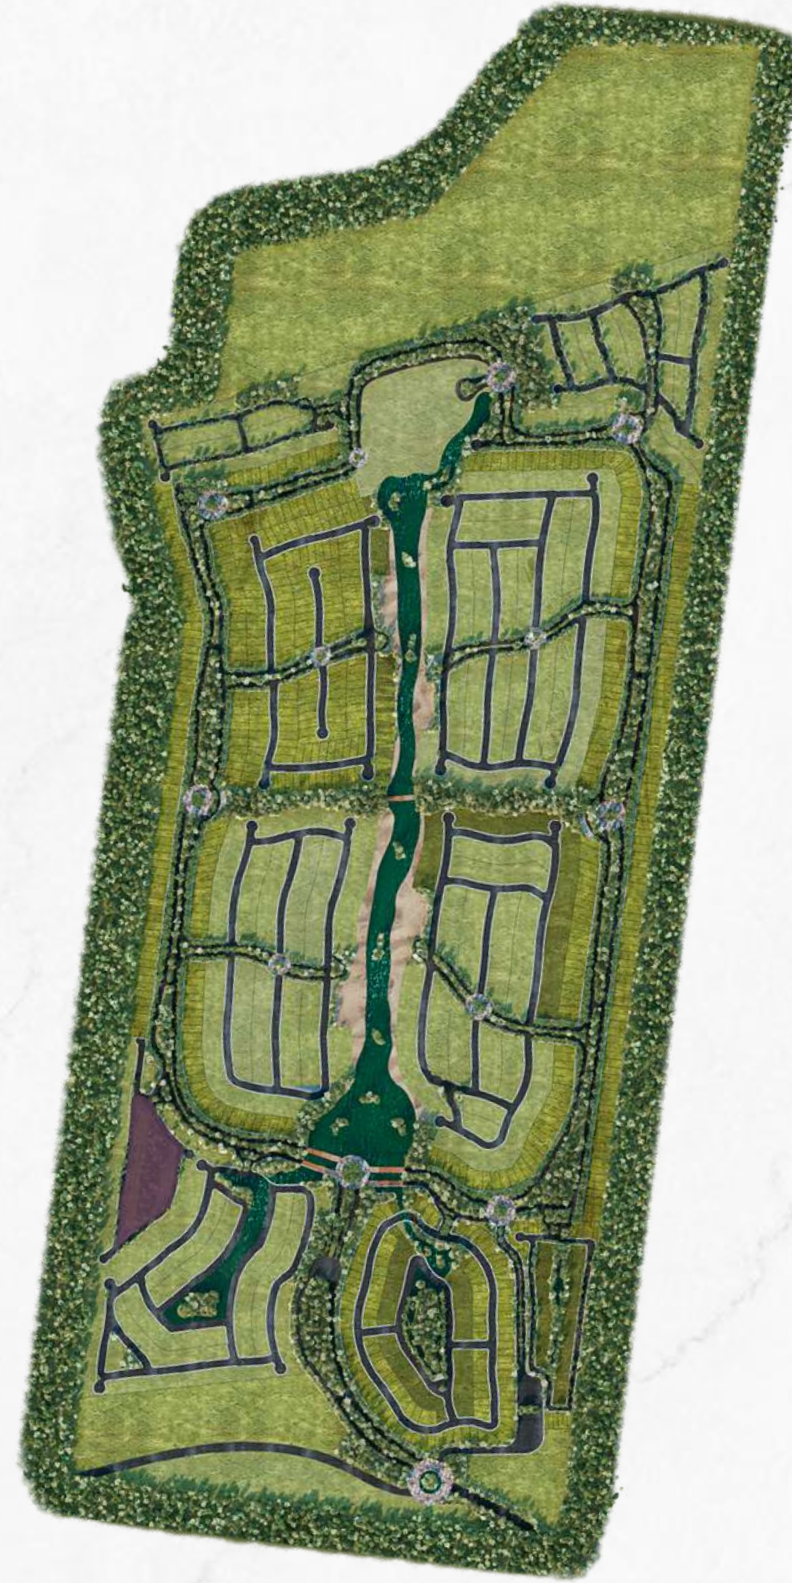

ALEJANDRÍA  
YUCATÁN

SIANA  
TOWNHOUSES

## UBICACIÓN

Desarrollo situado a 5 minutos de la ciudad de Mérida y a 5 minutos de las playas de Puerto Progreso.

Para conocer la ubicación exacta

[HAGA CLIC AQUÍ](#)

[ALEJANDRIA.MX](http://ALEJANDRIA.MX)

ALEJANDRÍA YUCATÁN  
MASTER PLAN

 **SIANA**  
TOWNHOUSES

**109** LOTES PREMIUM & PLATINUM  
Desde 100m<sup>2</sup> a 159m<sup>2</sup>

# 109 LOTES PREMIUM & PLATINUM

Desde 100m<sup>2</sup> a 159m<sup>2</sup>