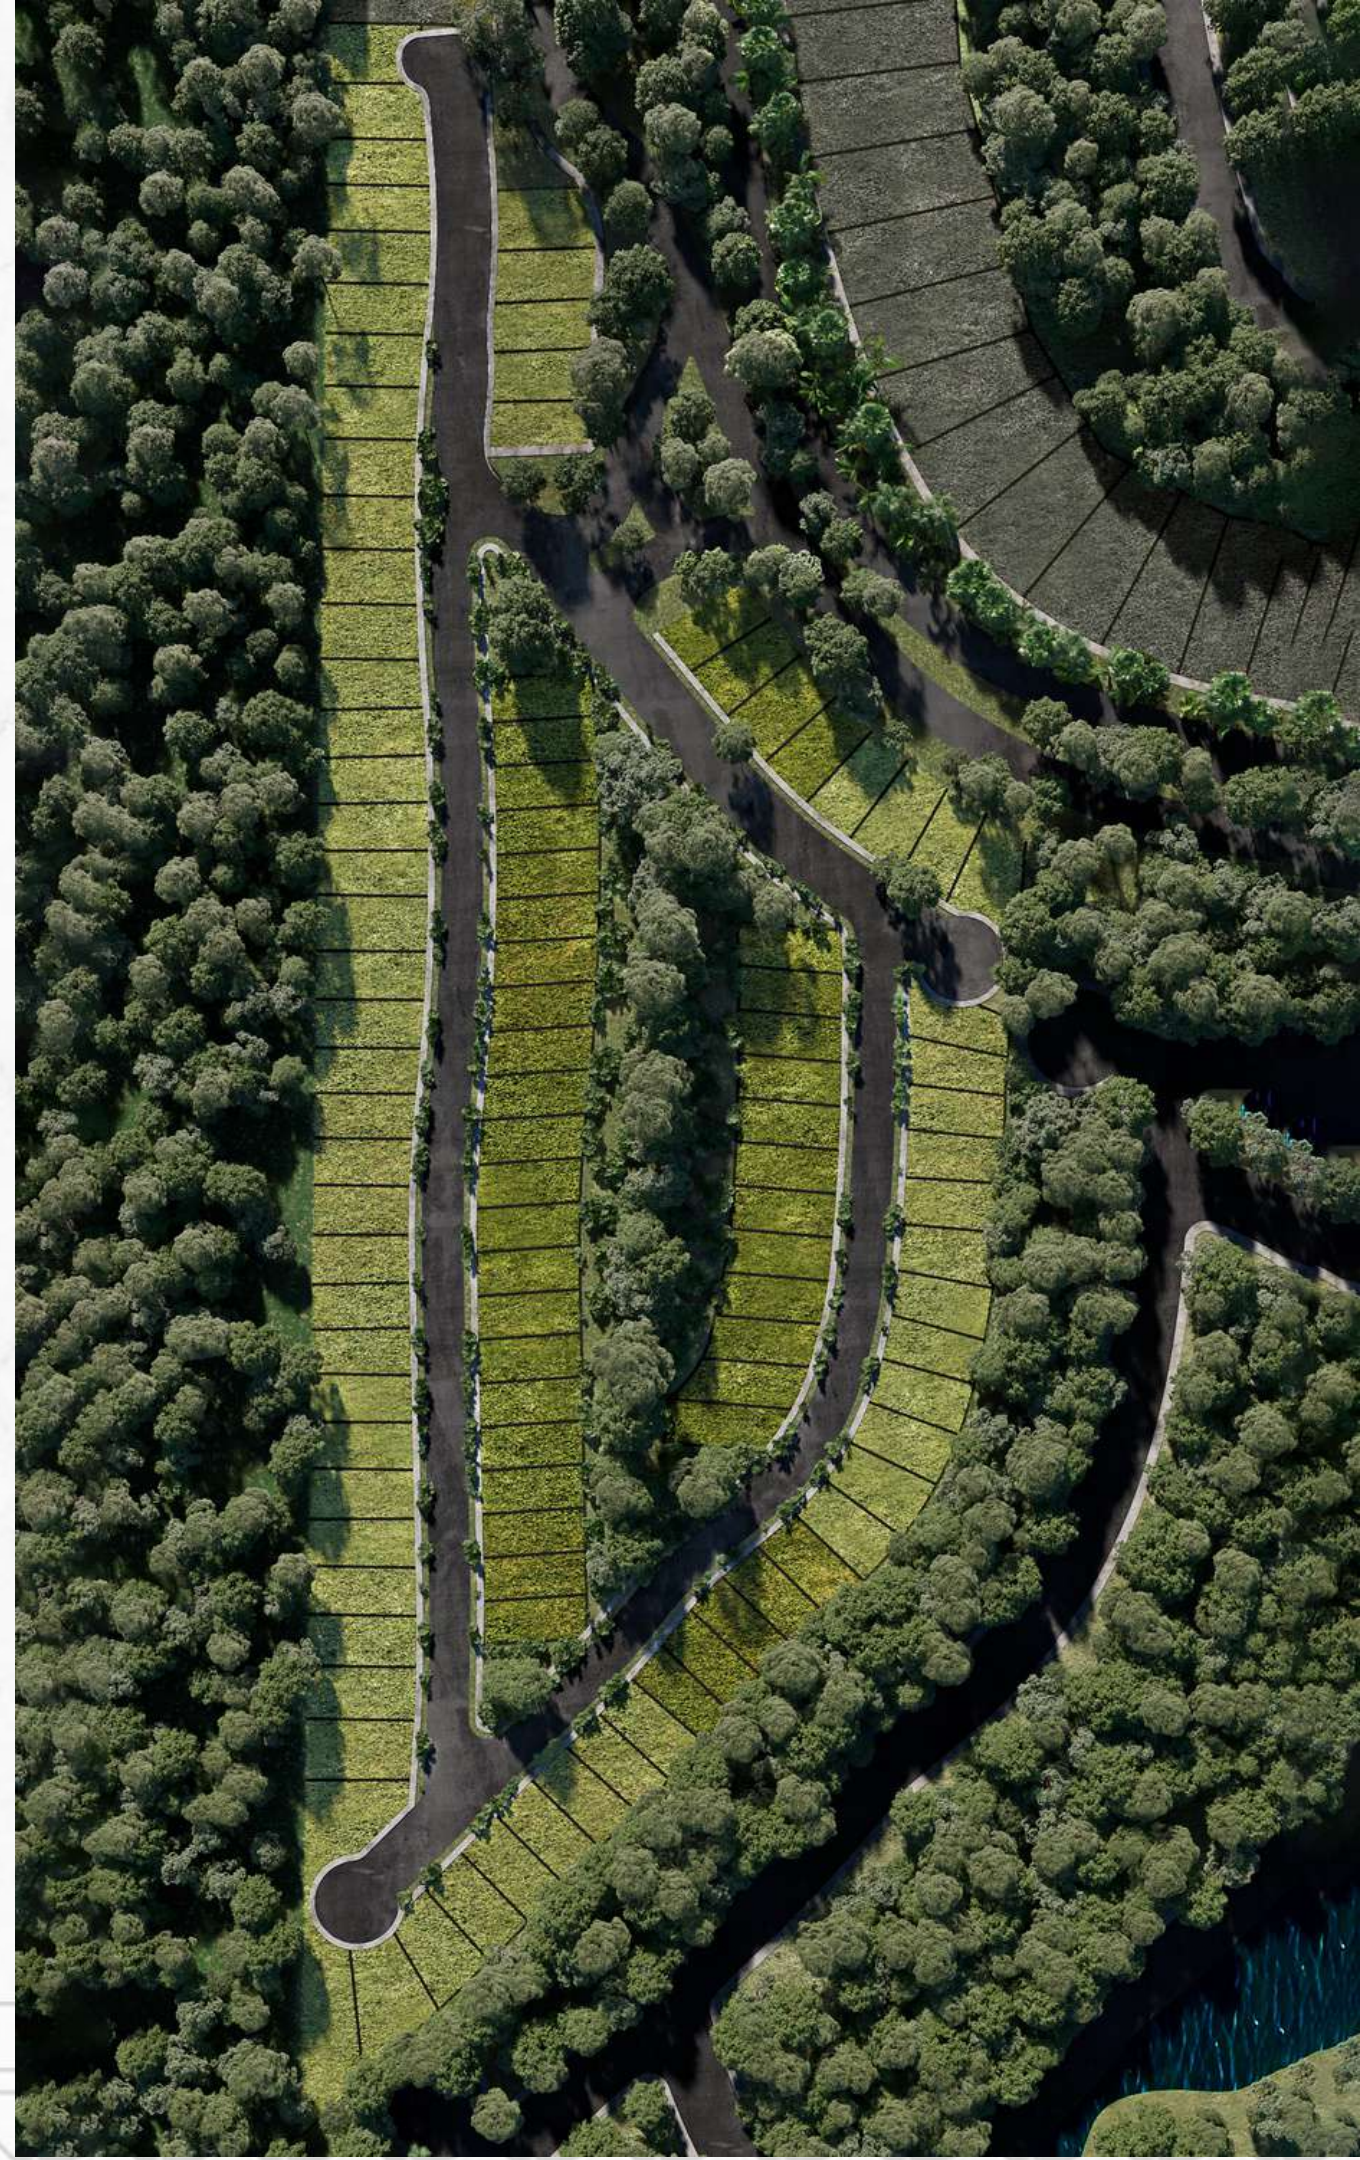

109 LOTES PREMIUM & PLATINUM

Desde 100m² a 159m²

AMENIDADES

- ANDADOR
- PISCINA
- ZONA DE CAMASTROS
- ZONA DE JUEGOS INFANTILES
- PABELLONES
- SANITARIOS

[COTIZA TU LOTE AQUÍ](#)