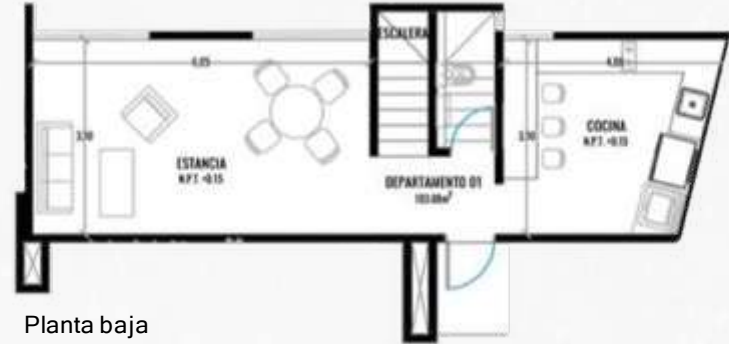

CAMELIA

103.08m²

2 cajones de estacionamiento

Planta baja:

- Estancia
- Cocineta
- Medio baño

Planta alta:

- Recámara principal con clóset vestidor y baño completo.
- Recámara secundaria con clóset y baño completo.

Requisitos para renta:

- 1 mes de renta.
- Doble depósito si no se tiene aval con propiedad en Mérida.
- Triple depósito en caso de tener mascota.
- Mitad de un mes de renta para la firma del convenio.

Planta baja