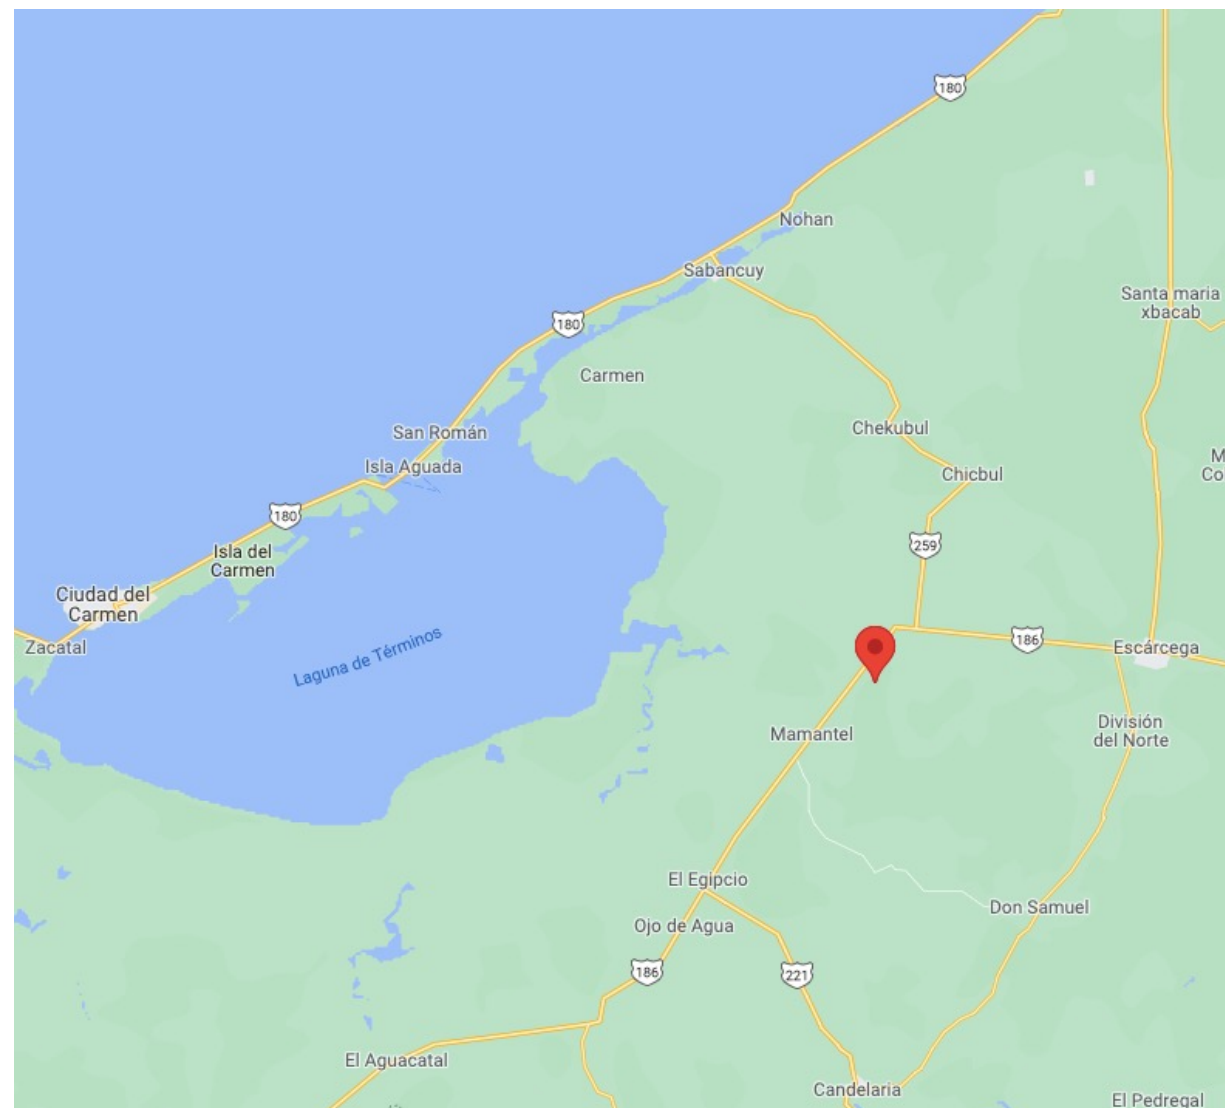

**TERRENO**  
**SAN JOAQUIN**  
CAMPECHE

## UBICACIÓN

Terreno de propiedad privada con más de 529 hectareas ubicado en el estado de campeche.

Ideal para cultivos, agricultura, proyectos de energía eléctrica o energía sustentable etc.

Se puede conocer la ubicación en Google Maps en el siguiente [link](#)