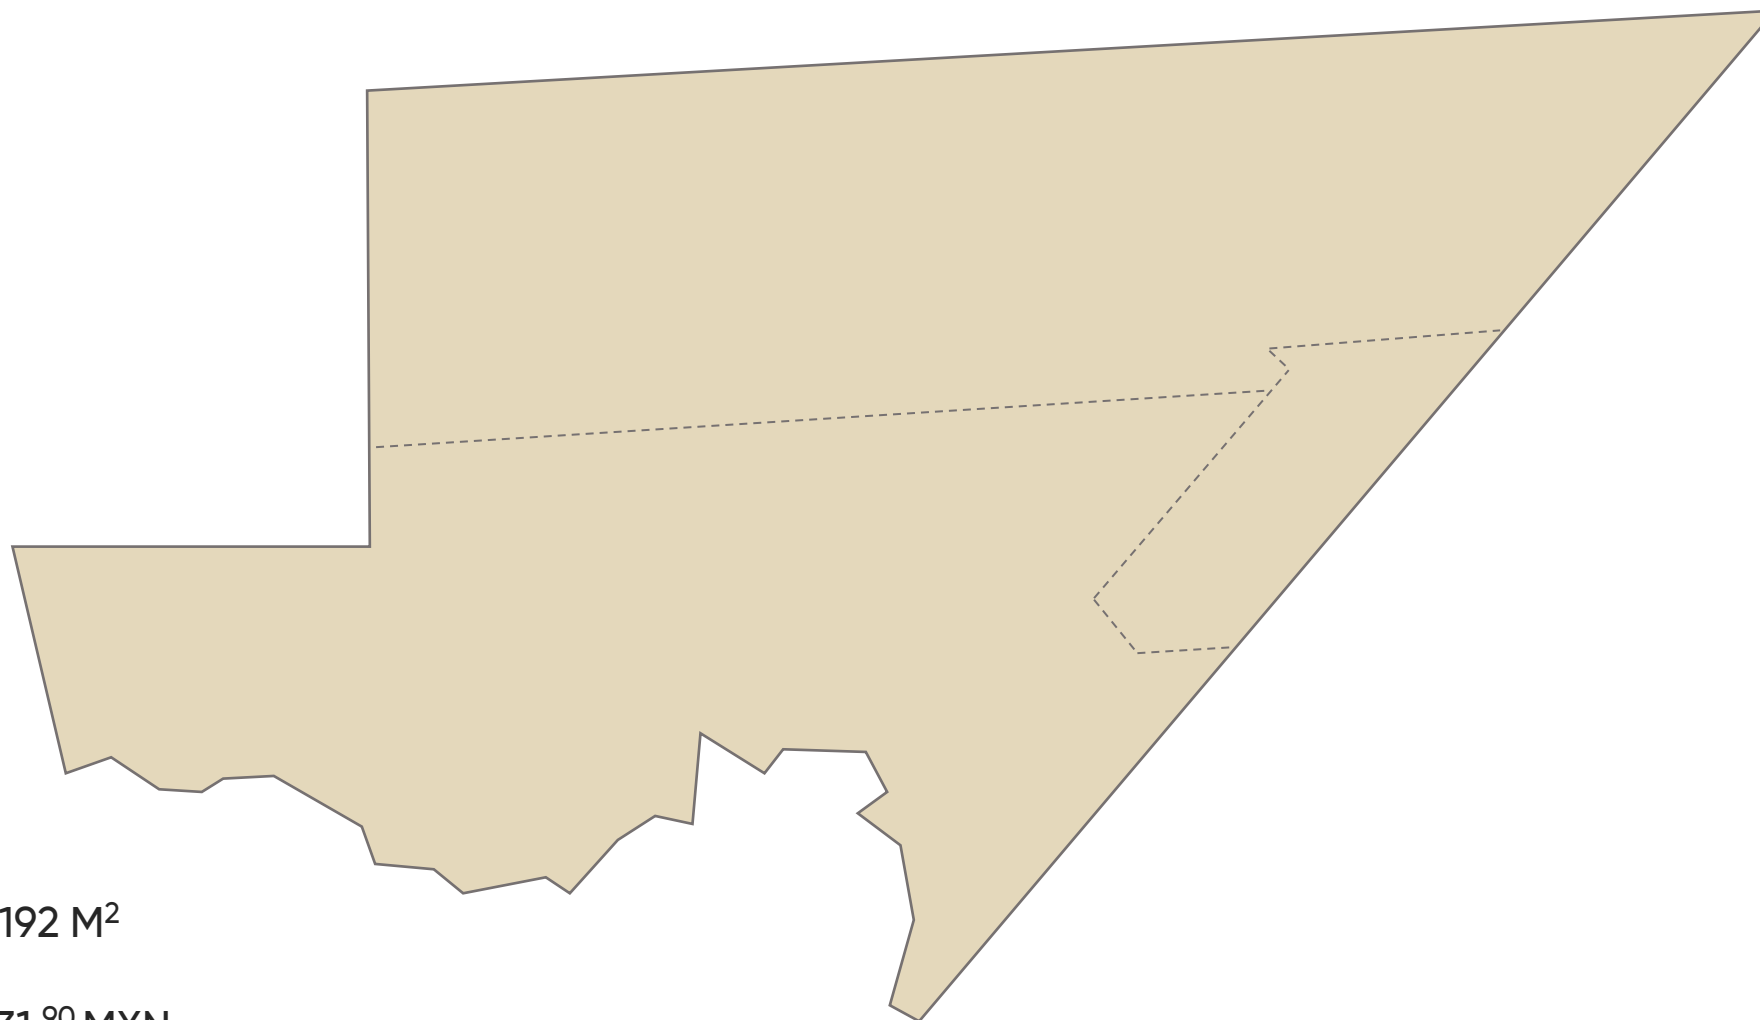

**TERRENO**  
**SAN JOAQUIN**  
CAMPECHE

## UBICACIÓN

Terreno de propiedad privada con más de 529 hectareas ubicado en el estado de campeche.

Ideal para cultivos, agricultura, proyectos de energía eléctrica o energía sustentable etc.

Se puede conocer la ubicación en Google Maps en el siguiente [link](#)

# SATELITAL

# INFORMACIÓN

Superficie total: 5,292,423.192 M<sup>2</sup>

Precio por M<sup>2</sup>: \$10.<sup>00</sup> MXN

Precio por total: \$52,924,231.<sup>90</sup> MXN

Preguntar por venta en secciones